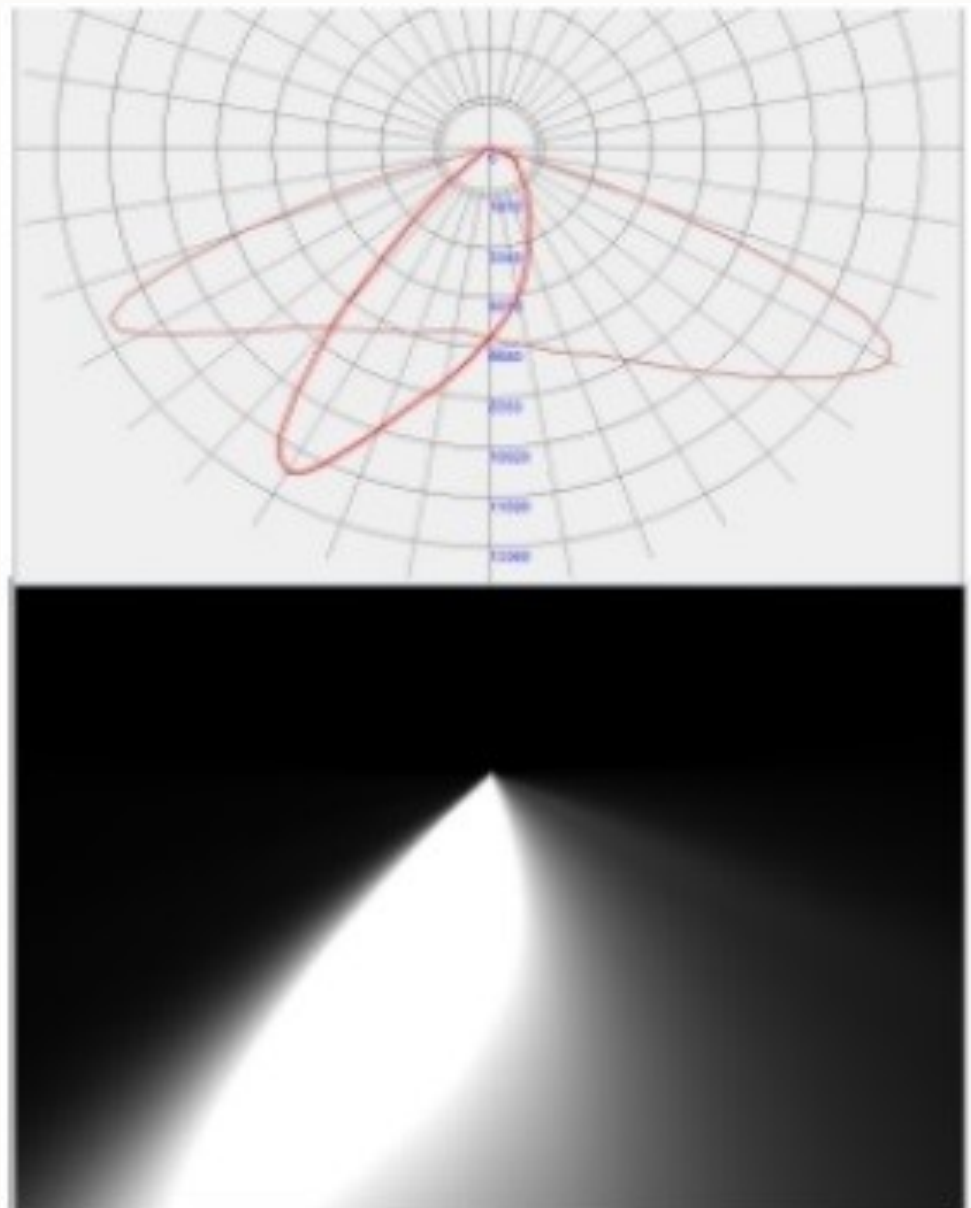

KE-EX-BJG-XX

Abstrahlwinkel

Candela

Garantie

3 Jahre Produktgarantie