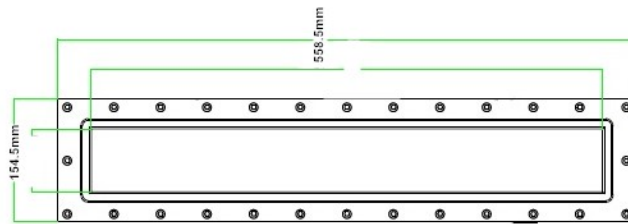

Abmessungen

50W-100W

Unit:mm

1

120W-240W